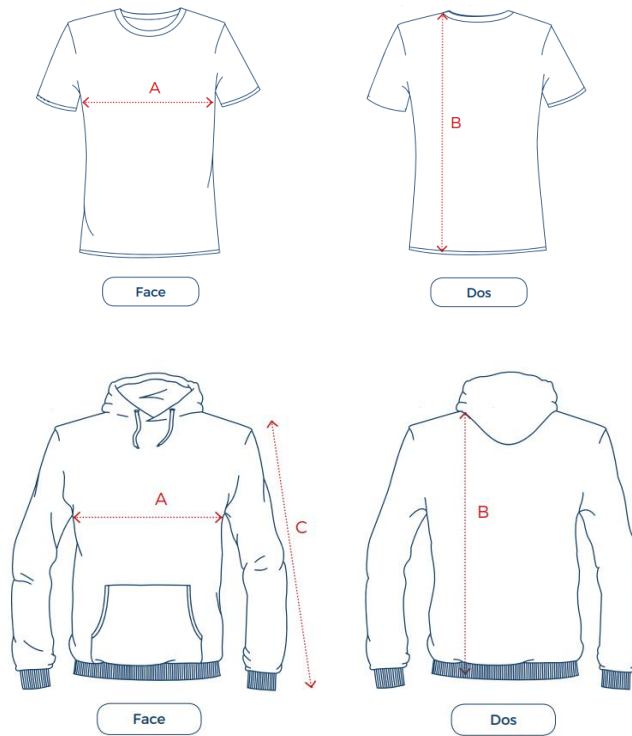

GUIDE DES TAILLES

T-shirt enfant

TAILLES	4 ans	6 ans	8 ans	10 ans	12ans
cm	96/104 cm	106/116 cm	118/128 cm	130/140 cm	142/152 cm
A largeur poitrine	32	35	38	41	44
B longueur dos	43	46	49	52	55

Mesures en cm

Sweat enfant

TAILLES	6 ans	8 ans	10 ans	12ans
A largeur poitrine	41	43	46	49
B longueur dos	48	52	57	62
Longueur manche	40	43	47	51

Mesures en cm

T-shirt ado/adulte

Tailles	XS	S	M	L	XL	XXL	3XL
A largeur poitrine	49	50	53	56	58	62	64
B longueur dos	62	69	72	74	76	78	80

Mesures en cm

Sweat ado/adulte

Tailles	XS	S	M	L	XL	XXL	3XL
A largeur poitrine	49	51	56	61	65	69	73
B longueur dos	64	67	70	73	76	79	82
C longueur manche	57,5	59	60,5	62	63,5	65	66,5

Mesures en cm